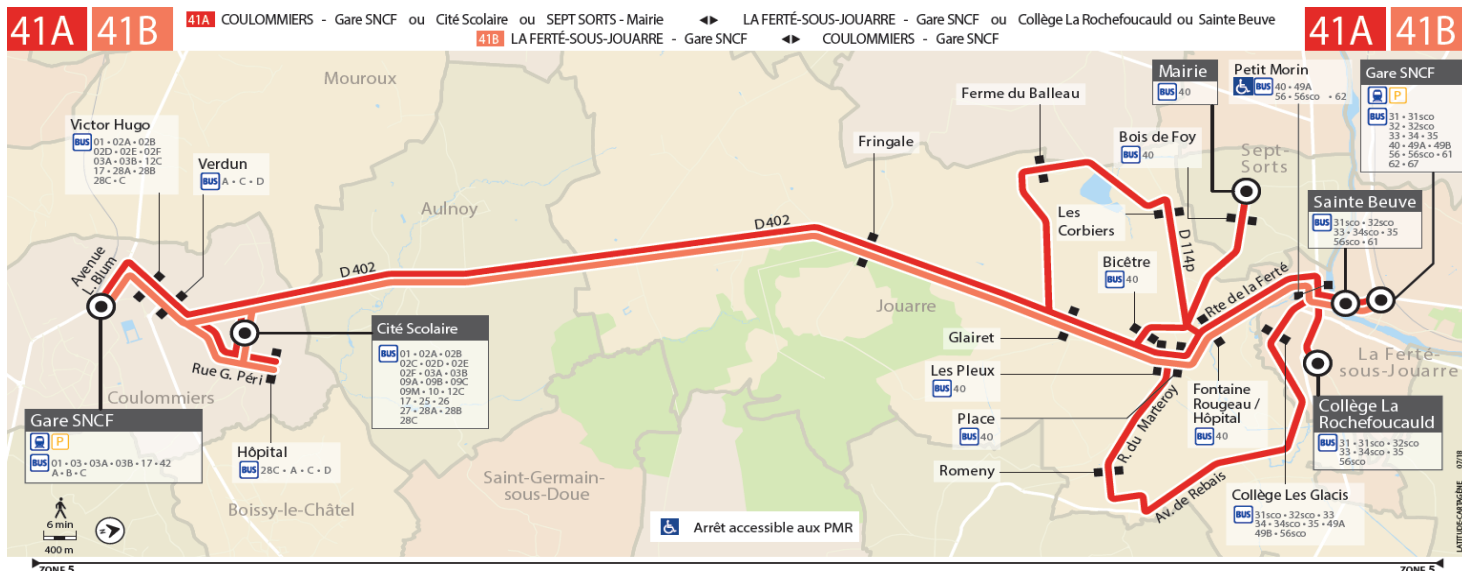

JOURS DE FONCTIONNEMENT	S	S
PÉRIODE DE FONCTIONNEMENT	A	A
N° DE NAVETTE	07	09
<i>Correspondances Trains en provenance de Paris</i>		
LA FERTE SOUS JOUARRE	Gare SNCF	13:05 17:10
	Petit Morin	13:07 17:15
JOUARRE	Fontaine Rougeau / Hôpital	13:11 17:20
	Place	13:13 17:21
	Les Pleux	13:15 17:22
	Glairêt	13:16 17:23
	Fringale	13:18 17:25
COULOMMIERS	Verdun	13:26 17:30
	Cité scolaire	13:30 17:32
	Victor Hugo	13:32 17:34
	Hôpital	13:28
	Gare SNCF	13:35 17:35

Pour Voyager ZEN ...

Pensez à valider votre titre de transport.

Présentez - vous à l'arrêt 5 minutes avant l'horaire indiqué.

INFORMATIONS HORAIRES
Transdev Darche-Gros
24, boulevard de la Marne
77120 - Z.I. Coulommiers
Tél : 01.64.04.15.22
www.darche-gros.fr

NOTES :

Jours de fonctionnement :
L à V : Lundi à Vendredi
LMJV : Lundi, Mardi, Jeudi et Vendredi
Me : Mercredi
S : Samedi

Périodes de fonctionnement :
A : Toute l'année
SC : Scolaire
NS : Non Scolaire

Informations complémentaires :
La ligne 41 ne fonctionne pas les jours fériés
C : Correspondance

Date d'édition	04/12/2018