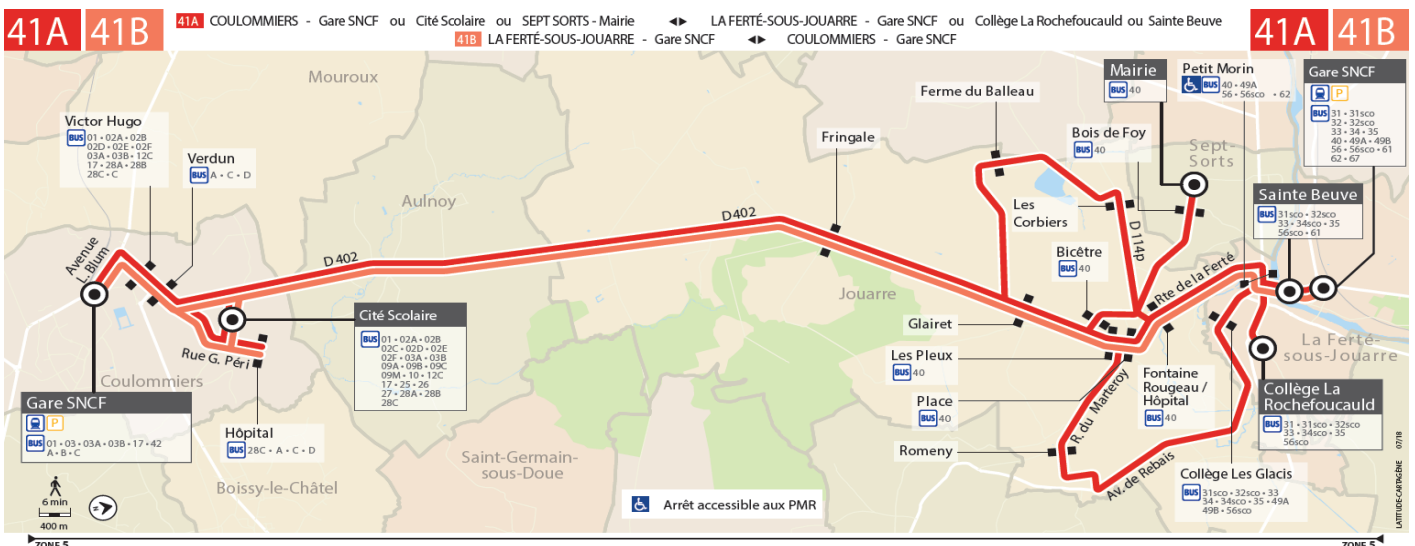

Correspondances Trains vers Paris

JOURS DE FONCTIONNEMENT		S
PERIODE DE FONCTIONNEMENT		A
N° DE NAVETTE		30
COULOMMIERS	Gare SNCF	08:05
	Victor Hugo	08:08
	Verdun	08:09
JOUARRE	Fringale	08:20
	Glairet	08:22
	Bicêtre	08:23
	Les Pleux	08:24
	Place	08:25
LA FERTE SOUS JOUARRE	Fontaine Rougeau / Hôpital	08:26
	Petit Morin	08:28
	Gare SNCF	08:35

Correspondances Trains vers Paris

Pour Voyager ZEN ...

Pensez à valider votre titre de transport.

Présentez - vous à l'arrêt 5 minutes avant l'horaire indiqué.

INFORMATIONS HORAIRES

Transdev Darche-Gros

24, boulevard de la Marne

77120 - Z.I. Coulommiers

Tél : 01.64.04.15.22

www.darche-gros.fr

NOTES :

Jours de fonctionnement:

L à V : Lundi à Vendredi

S : Samedi

Périodes de fonctionnement:

A : Toute l'année

SC : Scolaire

NS : Non Scolaire

Informations complémentaires:

La ligne 41 ne fonctionne pas les jours fériés

Date d'édition	04/12/2018