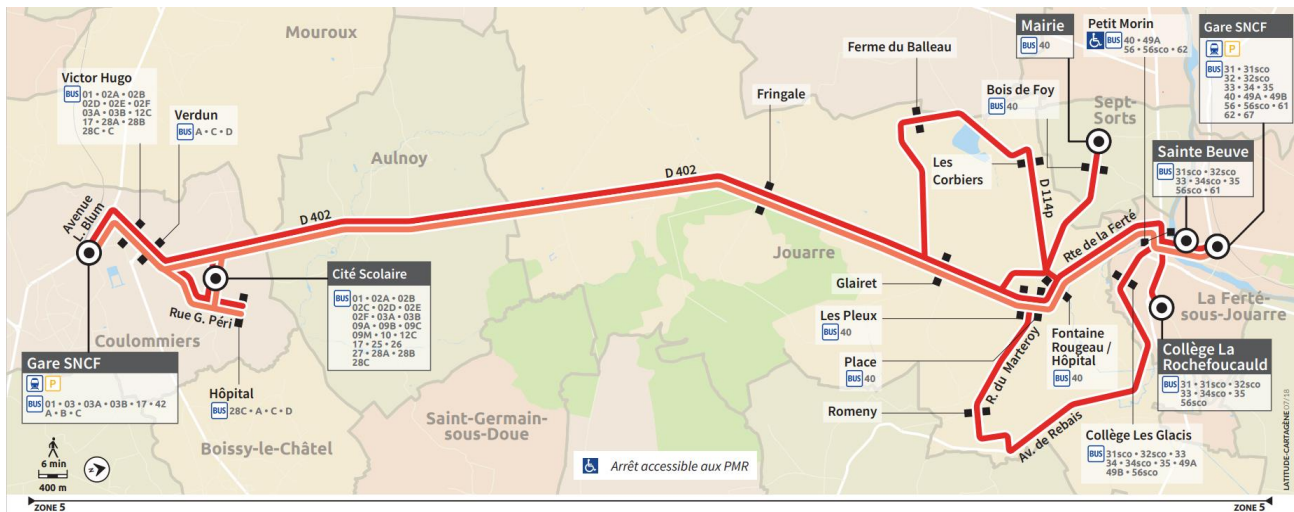

Horaires valables du 01/08/2022 au 31/08/2023  
 Cette ligne ne circule pas les jours fériés

**direction La Ferté-sous-Jouarre - du lundi au vendredi**

		LMMeJV	LMMeJV	LMMeJV	LMMeJV	LMMeJV	LMMeJV	LMMeJV	LMMeJV	LMMeJV	LMMeJV	LMMeJV	LMMeJV
		SC	SC	SC	SC	NS	SC	SC	SC	NS	A	A	
Sept-Sorts	Mairie	1769	7:04	7:35	.....	.....	.....	.....	.....	.....	.....	.....	.....
Sept-Sorts	Bois de Foy	1068	7:06	7:37	.....	.....	.....	.....	.....	.....	.....	.....	.....
Jouarre	Les Corbiers	1642	7:10	7:42	.....	.....	.....	.....	.....	.....	.....	.....	.....
Jouarre	Ferme du Balleau	1380	7:16	7:46	.....	.....	.....	.....	.....	.....	.....	.....	.....
Coulommiers	Gare de Coulommiers	1430	.....	.....	.....	7:42	7:43	7:43	.....	7:55	8:05	8:53	10:20
Coulommiers	Victor Hugo	2177	.....	.....	.....	7:45	7:46	7:46	.....	7:58	8:08	8:56	10:23
Coulommiers	Verduin	2172	.....	.....	.....	7:46	7:47	7:47	.....	7:59	8:09	8:57	.....
Coulommiers	Hôpital	1243	.....	.....	.....	.....	.....	.....	.....	.....	.....	.....	10:27
Coulommiers	Cité Scolaire (Quai 1)	2257	.....	.....	.....	7:46	.....	.....	.....	.....	.....	.....	10:30
Jouarre	Fringale	1402	.....	.....	.....	7:54	7:57	7:58	.....	8:06	8:10	8:20	9:08
Jouarre	Glairret	1459	7:20	7:50	.....	7:59	8:00	8:00	8:08	8:12	8:22	9:10	10:42
Jouarre	Les Pleux	1678	7:22	.....	.....	7:58	8:01	8:02	8:02	8:09	8:14	8:24	9:12
Jouarre	Place	1944	7:23	.....	.....	8:00	8:03	8:04	8:04	8:10	8:16	8:25	9:14
Jouarre	Fontaine Rougeau / Hôpital	1385	7:25	.....	.....	8:01	8:04	8:05	8:05	8:12	8:17	8:26	9:15
Jouarre	Romeny	2036	7:32	7:57	.....	.....	.....	.....	.....	.....	.....	.....	.....
La Ferté-sous-Jouarre	Collège Les Glacis	1224	.....	.....	.....	.....	.....	.....	.....	.....	.....	.....	.....
La Ferté-sous-Jouarre	Collège Les Glacis	1225	7:40	8:05	.....	.....	.....	.....	.....	.....	.....	.....	.....
La Ferté-sous-Jouarre	La Rochefoucauld (Quai A/B)	2256	.....	8:11	.....	.....	.....	.....	.....	.....	.....	.....	.....
La Ferté-sous-Jouarre	Petit Morin	1922	.....	.....	.....	8:06	8:07	8:07	8:14	8:19	8:28	9:17	10:51
La Ferté-sous-Jouarre	Sainte-Beuve	2111	.....	8:25	.....	8:08	8:09	8:09	.....	8:25	.....	.....	.....
La Ferté-sous-Jouarre	Gare de La Ferté-sous-Jouarre (Dépose)	2236	.....	8:32	.....	8:16	8:17	.....	.....	8:30	8:30	9:19	10:53
La Ferté-sous-Jouarre	Collège Les Glacis	1225	.....	.....	.....	8:06	.....	.....	8:17	.....	.....	.....	.....
La Ferté-sous-Jouarre	Collège Les Glacis	1224	.....	.....	.....	.....	.....	.....	.....	.....	.....	.....	.....
La Ferté-sous-Jouarre	La Rochefoucauld (Dépose)	1221	7:45	.....	.....	8:11	.....	8:18	8:22	.....	.....	.....	.....