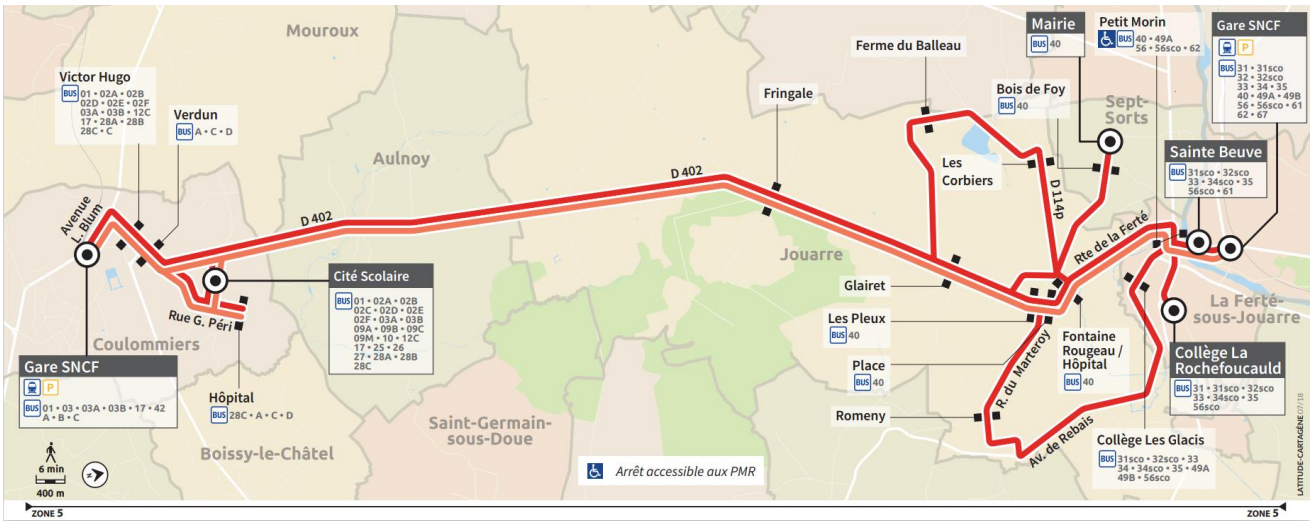

Me	Me	Me	Me	LMMeJV	LMMeJV	LMJV	LMJV	LMJV	Me	LMJV	LMMeJV	LMJV	LMJV	LMJV	LMMeJV	LMJV	LMJV	LMJV	
		SC	SC	SC	SC	A	A	SC	SC	SC	SC	SC	NS	SC	SC	SC	SC	SC	SC	SC	
La Ferté-sous-Jouarre	Sainte-Beuve	2111	12:35	.....	12:35	.....	.....	.....	.....	15:55	.....	.....	.....	.....	.....	.....	.....	.....	.....	.....	
La Ferté-sous-Jouarre	Gare de La Ferté-sous-Jouarre	1434	12:38	.....	.....	13:05	15:05	16:00	15:57	.....	17:10	.....	17:10	16:55	.....	.....	.....	.....	.....	18:10	18:10
La Ferté-sous-Jouarre	La Rochefoucauld (Quai A/B)	2256	12:45	12:45	12:45	.....	.....	16:10	16:10	16:35	.....	17:10	.....	.....	17:10	17:35	.....	.....	.....	.....	.....
La Ferté-sous-Jouarre	Sainte-Beuve	2111	.....	.....	.....	.....	.....	.....	.....	.....	.....	.....	.....	17:05	.....	.....	.....	.....	.....	.....	.....
La Ferté-sous-Jouarre	Collège Les Glacis	1225	.....	12:50	12:50	12:50	.....	.....	.....	16:15	16:15	16:40	.....	17:15	17:15	17:40	.....	.....	.....	.....	.....
La Ferté-sous-Jouarre	Petit Morin	1923	12:52	12:52	.....	13:07	15:07	16:17	.....	.....	17:12	17:17	17:15	17:20	.....	.....	.....	.....	.....	18:12	18:12
Jouxarre	Romeny	2035	.....	.....	12:58	12:58	.....	.....	.....	16:23	16:48	.....	.....	.....	17:23	17:48	.....	.....	.....	.....	.....
Jouxarre	Les Pleux	1677	.....	.....	.....	13:01	.....	.....	.....	16:51	.....	.....	.....	.....	17:26	17:51	.....	.....	.....	.....	.....
Jouxarre	Fontaine Rougeau / Hôpital	1386	12:54	12:54	.....	13:04	13:11	15:11	16:19	.....	16:54	17:16	17:19	17:20	17:22	17:29	17:54	18:16	18:16	18:16	18:16
Jouxarre	Place	1943	12:55	12:55	.....	13:06	13:13	15:13	16:20	.....	16:56	17:18	17:20	17:21	17:23	17:31	17:56	18:18	18:18	18:18	18:18
Jouxarre	Les Pleux	1677	12:57	12:57	13:01	.....	13:15	15:15	16:22	16:26	.....	17:20	17:21	17:22	17:24	.....	18:20	18:20	18:20	18:20	18:20
Jouxarre	Glairet	1458	12:58	.....	.....	13:08	13:16	15:16	16:24	.....	16:58	17:21	.....	17:23	17:25	17:33	17:58	18:21	18:21	18:21	18:21
Jouxarre	Fringale	1403	13:00	.....	.....	.....	13:18	15:18	16:28	.....	.....	17:23	.....	17:25	17:27	17:34	.....	.....	.....	18:23	18:23
Coulommiers	Verdun	2171	13:12	.....	.....	.....	13:26	15:26	.....	.....	17:31	.....	17:30	17:35	.....	.....	.....	.....	.....	18:31	18:31
Coulommiers	Hôpital	1243	13:14	.....	.....	.....	13:28	15:28	.....	.....	17:33	.....	.....	17:37	.....	.....	.....	.....	.....	.....	.....
Coulommiers	Cité Scolaire Dépose	1242	13:16	.....	.....	.....	13:30	15:30	.....	.....	17:35	.....	.....	17:40	.....	.....	.....	.....	.....	18:33	18:33
Coulommiers	Cité Scolaire Quai 1	2257	.....	.....	.....	.....	.....	.....	.....	.....	.....	.....	.....	.....	.....	.....	.....	.....	.....	.....	.....
Coulommiers	Victor Hugo	2176	.....	.....	.....	.....	13:32	15:32	.....	.....	.....	.....	17:32	.....	.....	.....	.....	.....	.....	18:35	18:35
Coulommiers	Gare de Coulommiers	1430	.....	.....	.....	.....	13:35	15:35	.....	.....	.....	.....	17:33	.....	.....	.....	.....	.....	.....	18:38	18:38
Jouxarre	Ferme du Balleau	1379	.....	.....	.....	13:12	.....	.....	.....	16:28	17:02	.....	.....	.....	17:39	18:02	.....	.....	.....	.....	.....
Jouxarre	Les Corbiers	1643	.....	.....	13:05	13:14	.....	.....	.....	16:30	17:04	.....	.....	.....	17:41	18:04	.....	.....	.....	.....	.....
Sept-Sorts	Bois de Foy	1067	.....	.....	13:09	13:18	.....	.....	.....	16:34	17:08	.....	.....	.....	17:45	18:08	.....	.....	.....	.....	.....
Sept-Sorts	Mairie	1768	.....	.....	13:11	13:20	.....	.....	.....	16:36	17:10	.....	.....	.....	17:47	18:10	.....	.....	.....	.....	.....