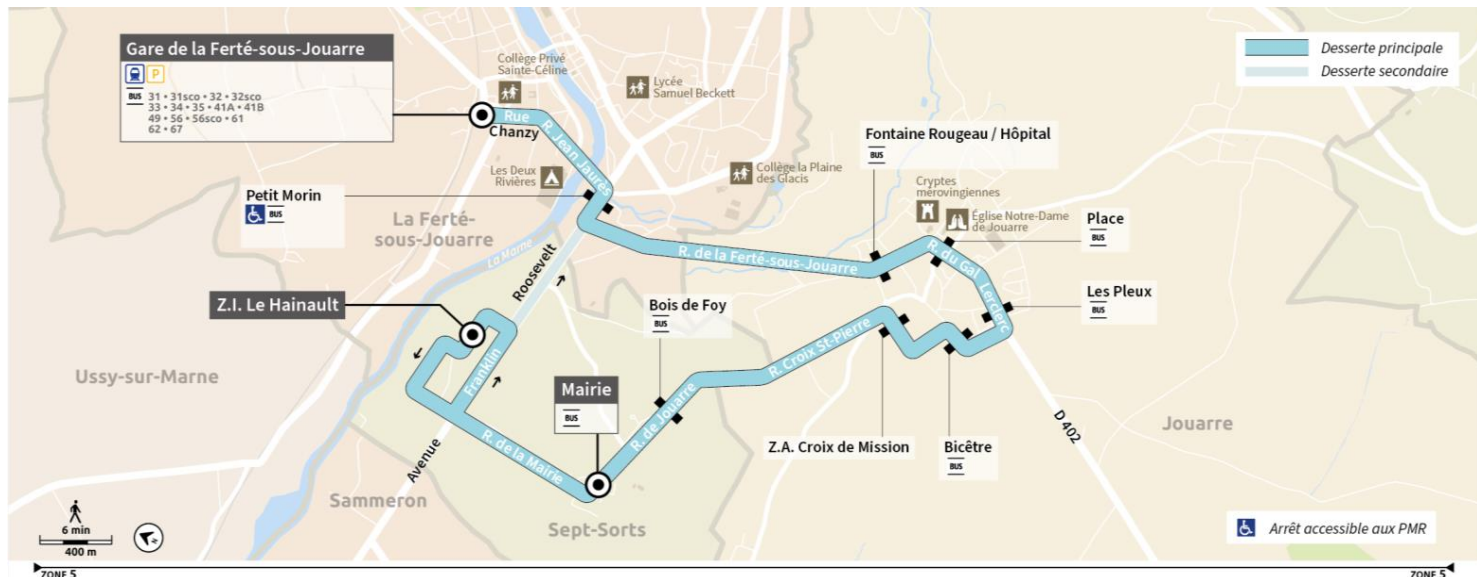

direction Jouarre Place / Sept-Sorts - Mairie / Sept-Sorts - ZI Le Hainault - du lundi au vendredi

			LMMeJV	LMMeJV	LMMeJV	LMMeJV	LMMeJV	LMMeJV	LMMeJV	LMMeJV	LMMeJV	LMMeJV	LMMeJV	LMMeJV	
			A	A	A	A	A	A	A	A	A	A	A	A	
Correspondances Trains en provenance de Paris			09:33	10:33	11:33	12:33	13:33	14:33	15:33	17:33	18:03	18:33	19:03	19:33	20:03
La Ferté-sous-Jouarre	Gare de La Ferté-sous-Jouarre	1434	9:37	10:37	11:37	12:37	13:37	14:37	15:37	17:37	18:07	18:37	19:07	19:37	20:07
La Ferté-sous-Jouarre	Petit Morin	1923	9:39	10:39	11:39	12:39	13:39	14:39	15:39	17:39	18:09	18:39	19:09	19:39	20:09
Jouarre	Fontaine Rougeau / Hôpital	1386	9:42	10:42	11:42	12:42	13:42	14:42	15:42	17:43	18:13	18:43	19:13	19:43	20:13
Jouarre	Place	1943	9:44	10:44	11:44	12:44	13:44	14:44	15:44	17:45	18:15	18:45	19:15	19:45	20:15
Jouarre	Les Pleux	1677	9:45	10:45	11:45	12:45	13:45	14:45	.....	17:46	18:16	18:46	19:16	19:46	20:16
Jouarre	Bicêtre	1059	9:46	10:46	11:46	12:46	13:46	14:46	.....	17:47	18:17	18:47	19:17	19:47	20:17
Jouarre	ZA Croix de Mission	2216	9:47	10:47	11:47	12:47	13:47	14:47	.....	17:48	18:18	18:48	19:18	19:48	20:18
Sept-Sorts	Bois de Foy	1067	9:49	10:49	11:49	12:49	13:49	14:49	.....	17:50	18:20	18:50	19:20	19:50	20:20
Sept-Sorts	Mairie	1768	9:51	10:51	11:51	12:51	13:51	14:51	.....	17:52	18:22	18:52	19:22	19:52	20:22
Sept-Sorts	ZI Le Hainault	2217	9:56	10:56	11:56	12:56	13:56	14:56	.....	.....	.....	.....	.....	.....	.....

direction Jouarre Place / Sept-Sorts - Mairie / Sept-Sorts - ZI Le Hainault - samedi

			Sa	Sa	Sa	Sa	Sa	Sa	Sa	
			A	A	A	A	A	A	A	
Correspondances Trains en provenance de Paris			09:31	10:31	11:31	12:31	13:31	14:31	15:31	18:31
La Ferté-sous-Jouarre	Gare de La Ferté-sous-Jouarre	1434	9:37	10:37	11:37	12:37	13:37	14:37	15:37	18:37
La Ferté-sous-Jouarre	Petit Morin	1923	9:39	10:39	11:39	12:39	13:39	14:39	15:39	18:39
Jouarre	Fontaine Rougeau / Hôpital	1386	9:42	10:42	11:42	12:42	13:42	14:42	15:42	18:42
Jouarre	Place	1943	9:44	10:44	11:44	12:44	13:44	14:44	15:44	18:44
Jouarre	Les Pleux	1677	9:45	10:45	11:45	12:45	13:45	14:45	.....	18:45
Jouarre	Bicêtre	1059	9:46	10:46	11:46	12:46	13:46	14:46	.....	18:46
Jouarre	ZA Croix de Mission	2216	9:47	10:47	11:47	12:47	13:47	14:47	.....	18:47
Sept-Sorts	Bois de Foy	1067	9:49	10:49	11:49	12:49	13:49	14:49	.....	18:49
Sept-Sorts	Mairie	1768	9:51	10:51	11:51	12:51	13:51	14:51	.....	18:51
Sept-Sorts	ZI Le Hainault	2217	9:56	10:56	11:56	12:56	13:56	14:56	.....	.....

LMJV = Lundi, Mardi, Jeudi, Vendredi
Me = Mercredi
Sa = Samedi
A = Fonctionne toute l'année

Transdev Brie et deux Morin
24 Boulevard de la Marne
77120 Coulommiers

iledefrance-mobilites.fr
Application disponible sur :

@Brie2Morin_IDFM
transdev-idf.com

01 64 04 15 22