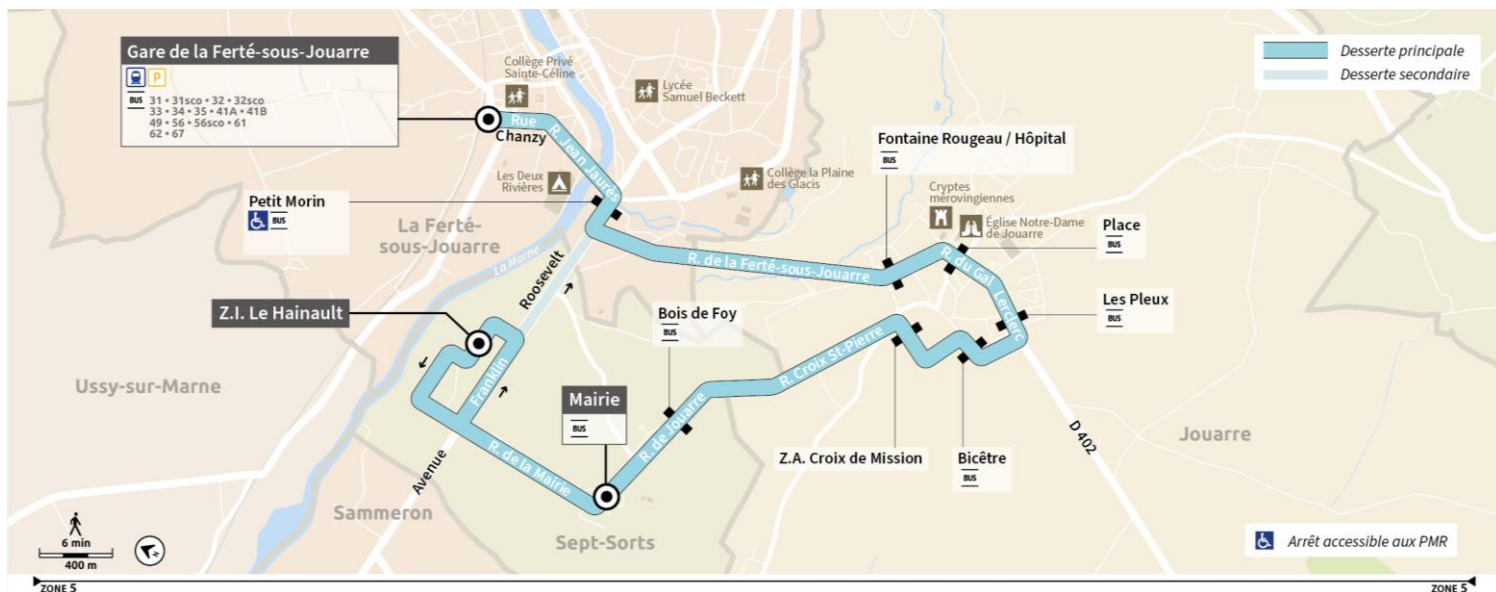

Horaires valables du 01/08/2022 au 31/08/2023
 Cette ligne ne fonctionne pas les jours fériés

direction Gare de La Ferté-sous-Jouarre - du lundi au vendredi

		LMMeJV	LMMeJV	LMMeJV	LMMeJV	LMMeJV	LMMeJV	LMMeJV	LMMeJV	LMMeJV	LMMeJV	LMMeJV	LMMeJV	LMMeJV
		A	A	A	A	A	A	A	A	A	A	A	A	A
Sept-Sorts	ZI Le Hainault 2217	10:00	11:00	12:00	13:00	14:00	15:00
Sept-Sorts	Mairie 1769	5:35	6:30	7:00	7:30	9:07	10:05	11:05	12:05	13:05	14:05	15:05
Sept-Sorts	Bois de Foy 1068	5:37	6:32	7:02	7:32	9:09	10:07	11:07	12:07	13:07	14:07	15:07
Jouarre	ZA Croix de Mission 2215	5:39	6:34	7:04	7:34	9:11	10:09	11:09	12:09	13:09	14:09	15:09
Jouarre	Bïcêtre 1058	5:40	6:35	7:05	7:35	9:12	10:10	11:10	12:10	13:10	14:10	15:10
Jouarre	Les Pleux 1678	5:41	6:36	7:06	7:36	9:13	10:11	11:11	12:11	13:11	14:11	15:11
Jouarre	Place 1944	5:42	6:37	7:07	7:37	9:14	10:13	11:13	12:13	13:13	14:13	15:13
Jouarre	Fontaine Rougeau / Hôpital 1385	5:45	6:40	7:10	7:40	9:16	10:15	11:15	12:15	13:15	14:15	15:15
Sept-Sorts	Mairie 1768	18:22
La Ferté-sous-Jouarre	Petit Morin 1922	5:47	6:42	7:12	7:42	9:18	10:17	11:17	12:17	13:17	14:17	15:17	18:35
La Ferté-sous-Jouarre	Gare de La Ferté-sous-Jouarre Dépose 2236	5:49	6:49	7:19	7:49	9:20	10:19	11:19	12:19	13:19	14:19	15:19	18:37
Correspondances Trains à destination de Paris		05:57	06:57	07:27	07:57	09:27	10:27	11:27	12:27	13:27	14:27	15:27	-	-